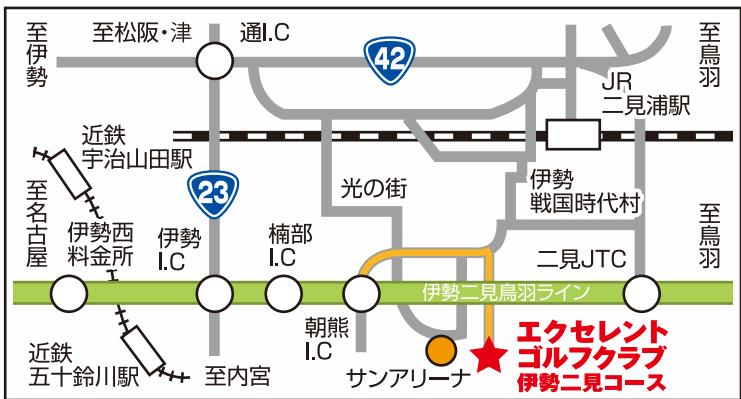

「雅」の心に染まるひととき  
借景に安らぎを覚える。

**ボール2個サービス!!**

**ゲッツ!!  
読者特典**

※コース予約の際に「ゲッツ!!を見た」と必ずお伝えください。

※WEB予約は対象外とさせていただきます。

所在地:伊勢市朝熊町字鴨谷4383-82  
☎0596-20-1311  
<https://reserve.accordiagolf.com/golfCourse/isefutami/>

**車でお越しの方**

【伊勢自動車道】  
伊勢自動車道経由伊勢二見鳥羽ライン→朝熊IC3km(約3分)→クラブハウス

**電車でお越しの方**

【近畿日本鉄道】  
宇治山田駅下車10km→クラブハウス

**エクセレントゴルフクラブ 伊勢二見コース**

自然のダイナミズムに日常から解き放たれ、  
時を刻む理想的なリゾートコース。

リゾート気分を満喫するのにふさわしい、爽快感溢れる18ホールズの雄姿が横たわる。この美しい自然こそ、岡本綾子プロが絶賛する国内屈指のリゾートコースとしてのベースとなっています。頻りに潮風を受けながら、朝熊山のアンジュレーションを巧みに取り入れたコースでのプレーは、女性を心かち魅了します。また、広々としたフェアウェイは、ダイナミックなショットの手応えとゴルフの醍醐味を愉しむのに完璧なまでに仕上がっています。