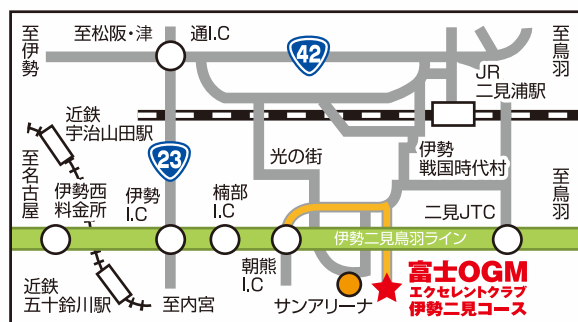

メンバー様 **5,905円**
ビジター様 **6,110円**

超お得 2月22日(金)

二見DAY

月に一度の超お得価格!!
ベーシックプランをとってもお安く満喫
昼食付。

メンバー様 **5,160円**
ビジター様 **6,110円**

期間限定 ランチバイキング 期間:2月16日(土)～2月24日(日) ランチタイム:11:00～13:30

昼食時 サラダ&デザートバー サービスが大好評。

★大人(中学生以上) **1,410円**
★小人(小学生) **870円**
★幼児(小学生未満) **無料**

※本サービス開始に伴い、朝食バイキングを終了させていただきます。

富士OGM エクセレントクラブ 伊勢二見コース

所在地:伊勢市朝熊町字鳴谷4383-82
URL: <http://www.orix-golf.jp> ☎0596-20-1311

車でお越しの方
【伊勢自動車道】伊勢自動車道経由伊勢二見鳥羽ライン→朝熊IC3km(約3分)→クラブハウス

電車でお越しの方
【近畿日本鉄道】宇治山田駅下車10km→クラブハウス