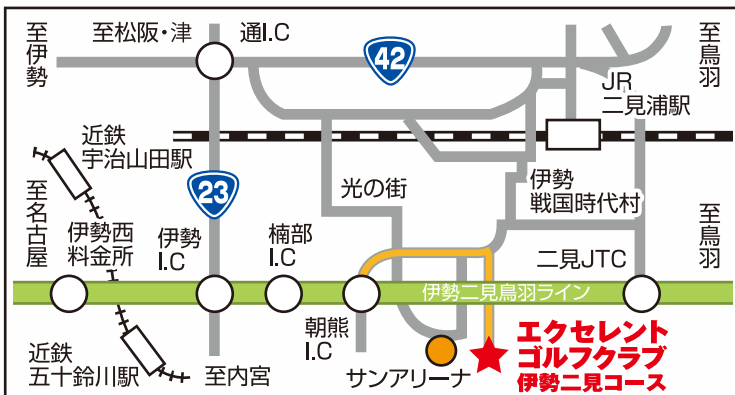

**フェアウェイへの
カート乗り入れ全面OK!**

女性やシニアの方にも色々、快適なプレーを楽しんでいただけます。
※天候・コースの状態により乗り入れ不可の日がございます。

**ゲッツ!!
読者特典**

**ボール2個
サービス!!**

※コース予約の際に「ゲッツ!!を見た」と必ずお伝えください。
※WEB予約は対象外とさせていただきます。

「雅」の心に染まるひととき
借景に安らぎを覚える。

所在地:伊勢市朝熊町字鴨谷4383-82
☎0596-20-1311
<https://reserve.accordiagolf.com/golfCourse/isefutami/>

車でお越しの方

【伊勢自動車道】
伊勢自動車道経由伊勢二見鳥羽ライン→
朝熊IC3km(約3分)→クラブハウス

電車でお越しの方

【近畿日本鉄道】
宇治山田駅下車10km→クラブハウス

エクセレントゴルフクラブ 伊勢二見コース

自然のダイナミズムに日常から解放され、
時を刻む理想的なリゾートコース。

リゾート気分を満喫するのにふさわしい、爽快感溢れる18ホールズの雄姿が横たわる。この美しい自然こそ、岡本綾子プロが絶賛する国内屈指のリゾートコースとしてのベースとなっています。頻りに潮風を受けながら、朝熊山のアンジュレーションを巧みに取り入れたコースでのプレーは、女性を心かか魅了します。また、広々としたフェアウェイは、ダイナミックなショットの手応えとゴルフの醍醐味を愉しむのに完璧なまでに仕上がっています。