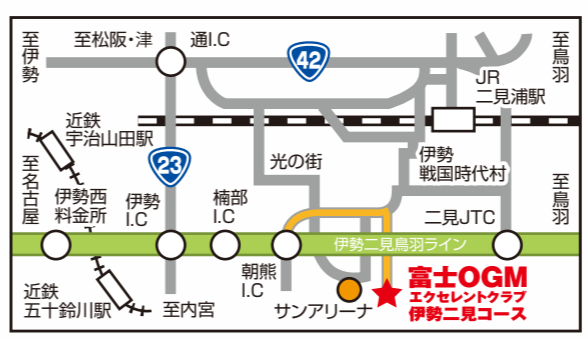

ケッツ!! 読者特典

ボール2個

+
女性のお客様
ホールアウト後に
ケーキセット

サービス!!

※コース予約の際に「ケッツ!!を見た」と必ずお伝えください。

自然のダイナミズムに日常から解き放たれ、
時を刻む理想的なリゾートコース。

フェアウェイへのカート乗り入れ 全面OK!

カート乗り入れで楽々プレー!!
女性やシニアの方にも楽々、
快適なプレーを楽しんでいただけます。
※天候・コースの状態により乗り入れ不可の日がございます。

ベストプライス! どこよりも安く!!

モバイルORIX GOLF WEB

いつでもどこでも予約確認可能! 簡単でとっても便利。
QRコードで簡単アクセス。ユーザー登録は無料!!

ケータイからのアクセスはこちら
スマホからのアクセスはこちら

富士OGM エクセレントクラブ 伊勢二見コース

所在地:伊勢市朝熊町字鳴谷4383-82
URL: <http://www.orix-golf.jp> ☎0596-20-1311

車でお越しの方
【伊勢自動車道】伊勢自動車道経由伊勢二見鳥羽ライン→朝熊IC3km(約3分)→クラブハウス

電車でお越しの方
【近畿日本鉄道】宇治山田駅下車10km→クラブハウス