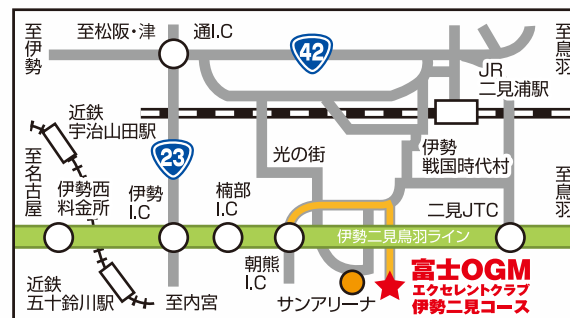

自然のダイナミズムに日常から解き放たれ、  
時を刻む理想的なリゾートコース。

10.31まで フェアウェイへの  
**カート乗り入れ 全面OK!**

カート乗り入れて  
**楽々プレー!!**  
女性やシニアの方にも楽々、  
快適なプレーを楽しんでいただけます。  
※天候・コースの状態により乗り入れ不可の日がございます。  
※芝枯れに入ると、11月1日より来春までフェアウェイカートの乗り入れをお休ませて頂きます。

## 富士OGM エクセレントクラブ 伊勢二見コース

所在地:伊勢市朝熊町字鳴谷4383-82  
URL : <http://www.orix-golf.jp> ☎0596-20-1311

車でお越しの方  
【伊勢自動車道】伊勢自動車道経由伊勢二見鳥羽ライン→朝熊IC3km(約3分)→クラブハウス

電車でお越しの方  
【近畿日本鉄道】宇治山田駅下車10km→クラブハウス

**ゲッツ!!  
読者特典**